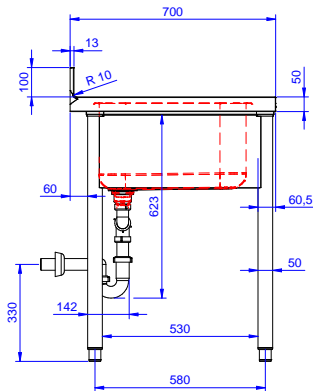

Opcionális tartozékok

- Dupla műanyag ürítő szifon 2" PNC 850022
- Alsó polc 1200mm-es elemhez PNC 855282
- 3 oldalú alapteret 1200 mm-es munkaasztalhoz PNC 855290
- Kerék egységcsomag szekrényekhez, 4 kerék (2 fékeezhető), átmérő=1000mm PNC 855299
- Maxi reel kihúzható kézizuhany, 10 m PNC 855320
- Maxi reel kihúzható kézizuhany, 15m PNC 855321
- Könyökkel működtetett keverő csap, 3/4" "586338 PNC 855322
- Könyökkel működő keverőcsap, 3/4" egy lyukas PNC 855323
- Kihúzható kézizuhany, 6 méteres PNC 855327
- Lábbal működő keverő csaptelep, hideg és melegvízes pedálok, 3/4" "511060 PNC 855328
- Könyökkel kezelhető keverőcsap 3/4" egylyukú PNC 855374
- Könyökkel kezelhető keverőcsap, rövid 3/4" egylyukú PNC 855375
- - NOT TRANSLATED - PNC 855382
- - NOT TRANSLATED - PNC 855383
- - NOT TRANSLATED - PNC 855384
- - NOT TRANSLATED - PNC 855385
- - NOT TRANSLATED - PNC 855386
- - NOT TRANSLATED - PNC 855387
- - NOT TRANSLATED - PNC 855388
- - NOT TRANSLATED - PNC 855389
- - NOT TRANSLATED - PNC 855390
- Padlóba erősíthető láb egységcsomag 2 négyzetes lábhoz PNC 865386
- Fenéklemez jobb oldali 500x500mm-es medencéhez, standard range-hez PNC 895200
- Szimpla műanyag lefolyó szifon 2" PNC 895313

Jóváhagyás

Előlnézet

Oldalnézet

D = Leürítés

Felülnézet

Technikai információ:

Külső méretek, szélesség:	1800 mm
132941 (LR2SSPEP)	700 mm
Külső méretek, mélység:	900 mm
Külső méretek, magasság:	100 mm
Felhajtás méretek, magasság:	13 mm
Felhajtás méretek, mélység:	R=10
Felhajtás méretek, sugár:	2
Medencék száma	500x500xH300
Medence méretei	50 mm
Fedlap vastagsága:	80 kg
Nettó súly:	