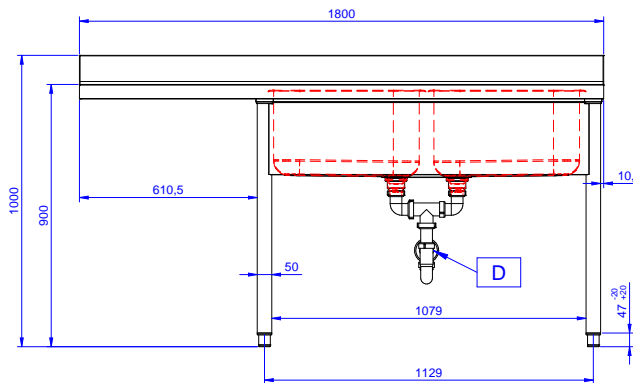

Rövid leírás

Termék szám

AISI 304 rozsdamentes acélból készült, 50 mm magas fedlap. 100 mm magas hátsó felhajtás. Alsó polc a medencék alatt. 50 mm átmérőjű, AISI 304 rozsdamentes acélból készült lábak, melyek állítható magasságúak (+0-50mm). Medence méret: 500x500x300. Tűlfolyó csővel és 2" lefolyó nyílással. Csepegtető a bal oldalon.

Fő jellemzők

- Tartósság, stabilitás, megbízhatóság jellemzi.

Konstrukció

- 50 mm vastagságú alsó polc AISI 304 rozsdamentes acélból.
- A csepegtető alá pult alatti mosogatógép helyezhető.
- Csapok széles választéka érhető el a különféle igényeknek megfelelően.
- A leürítő terület használható szárításhoz is.
- 50 mm átmérőjű, AISI 304 rozsdamentes acélból készült lábak, melyek magassága állítható (+0/-40mm).
- 100 mm-es felhajtás.
- Nagy teherbírású, AISI 304 rozsdamentes acél konstrukció a maximális terhelhetőség érdekében.

Jóváhagyás

Előlnézet

Oldalnézet

D = Leürítés

Felülnézet

Technikai információ:

Külső méretek, szélesség:	1800 mm
132941 (LR2SSPEP)	700 mm
Külső méretek, mélység:	900 mm
Külső méretek, magasság:	100 mm
Felhajtás méretek, magasság:	13 mm
Felhajtás méretek, mélység:	R=10
Felhajtás méretek, sugár:	2
Medencék száma	500x500xH300
Medence méretei	50 mm
Fedlap vastagsága:	80 kg
Nettó súly:	