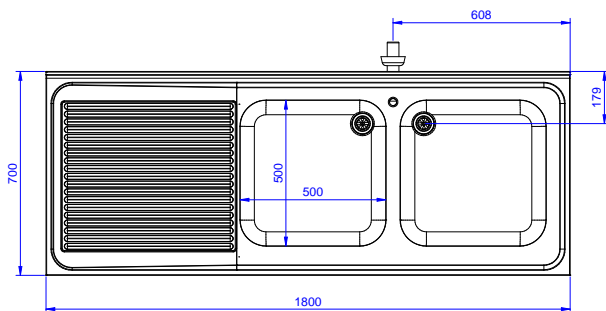

Rövid leírás

Termék szám

AISI 304 rozsdamentes acélból készült, 50 mm magas fedlap. 100 mm magas hátsó felhajtás. Alsó polc a medencék alatt. 50 mm átmérőjű, AISI 304 rozsdamentes acélból készült lábak, melyek állítható magasságúak (+0-50mm). Medence méret: 500x500x300. Tűlfolyó csővel és 2" lefolyó nyílással. Csepegtető a bal oldalon.

Fő jellemzők

- Tartósság, stabilitás, megbízhatóság jellemzi.

Konstrukció

- 50 mm vastagságú alsó polc AISI 304 rozsdamentes acélból.
- A csepegtető alá pult alatti mosogatógép helyezhető.
- Csapok széles választéka érhető el a különféle igényeknek megfelelően.
- A leürítő terület használható szárításhoz is.
- 50 mm átmérőjű, AISI 304 rozsdamentes acélból készült lábak, melyek magassága állítható (+0/-40mm).
- 100 mm-es felhajtás.
- Nagy teherbírású, AISI 304 rozsdamentes acél konstrukció a maximális terhelhetőség érdekében.

Jóváhagyás

Előlnézet

Oldalnézet

D = Leürítés

Felülnézet

Technikai információ:

Külső méretek, szélesség:	1800 mm
132941 (LR2SSPEP)	700 mm
Külső méretek, mélység:	900 mm
Külső méretek, magasság:	100 mm
Felhajtás méretek, magasság:	13 mm
Felhajtás méretek, mélység:	R=10
Felhajtás méretek, sugár:	2
Medencék száma	500x500xH300
Medence méretei	50 mm
Fedlap vastagsága:	80 kg
Nettó súly:	